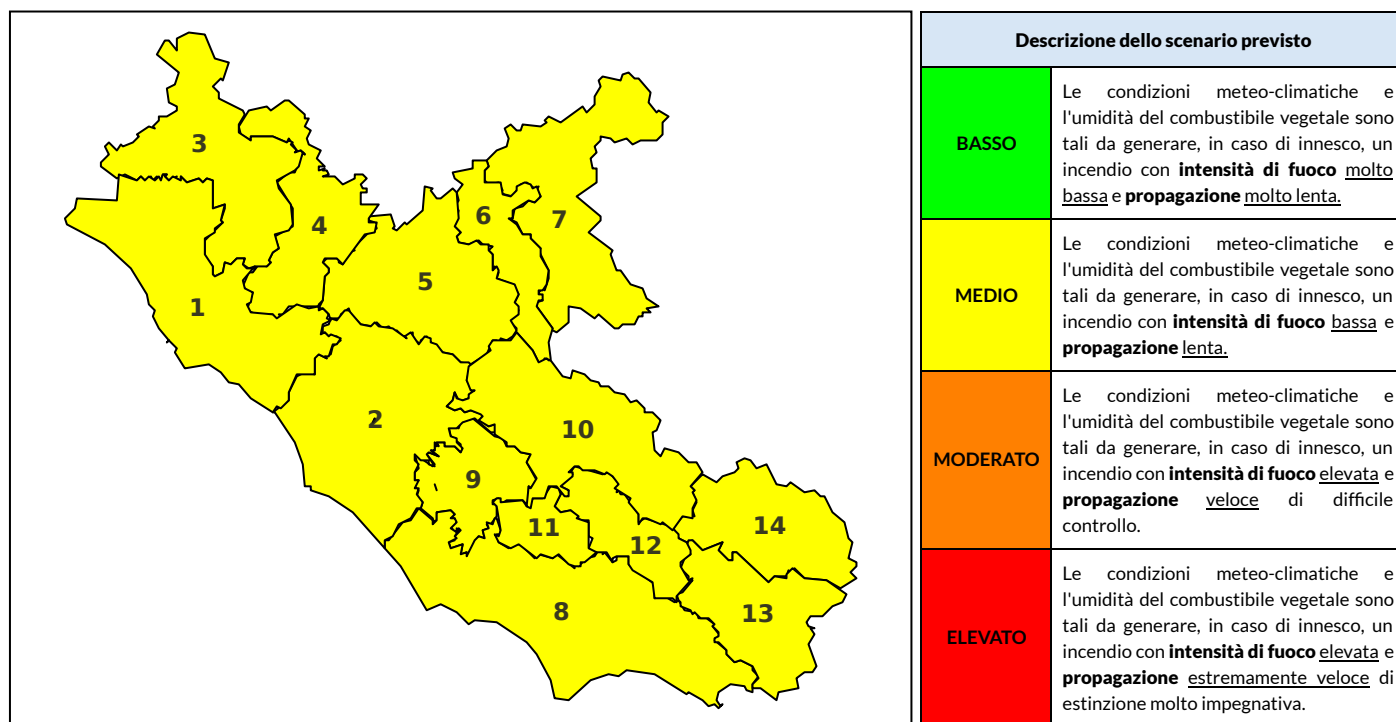

## BOLLETTINO DI PERICOLOSITA' DA INCENDI BOSCHIVI

### Previsioni per oggi 31-7-2022

Livello di pericolosità da incendio boschivo per Zona di Allerta AIB

Bollettino emesso nel periodo della campagna AIB Lazio sulla base del modello previsionale RISICOLazio, sviluppato in collaborazione con Fondazione CIMA, che fornisce un supporto per la valutazione della Pericolosità da incendio boschivo aggregata sulle Zone di Allerta AIB, approvate come parte integrante del Piano AIB Lazio 2020-2022 con DGR n° 270 del 15/05/2020. Il dettaglio della distribuzione dei Comuni nelle Zone AIB è consultabile al link [https://protezionecivile.regione.lazio.it/zone\\_allerta\\_aib\\_comuni/](https://protezionecivile.regione.lazio.it/zone_allerta_aib_comuni/). Le Norme Comportamentali per la popolazione sono consultabili al link [https://protezionecivile.regione.lazio.it/norme\\_comportamentali\\_aib/](https://protezionecivile.regione.lazio.it/norme_comportamentali_aib/).

Zona AIB	1	2	3	4	5	6	7	8	9	10	11	12	13	14
Livello Pericolosità	MEDIO	MEDIO	MEDIO	MEDIO	MEDIO	MEDIO	MEDIO	MEDIO	MEDIO	MEDIO	MEDIO	MEDIO	MEDIO	MEDIO

NOTE