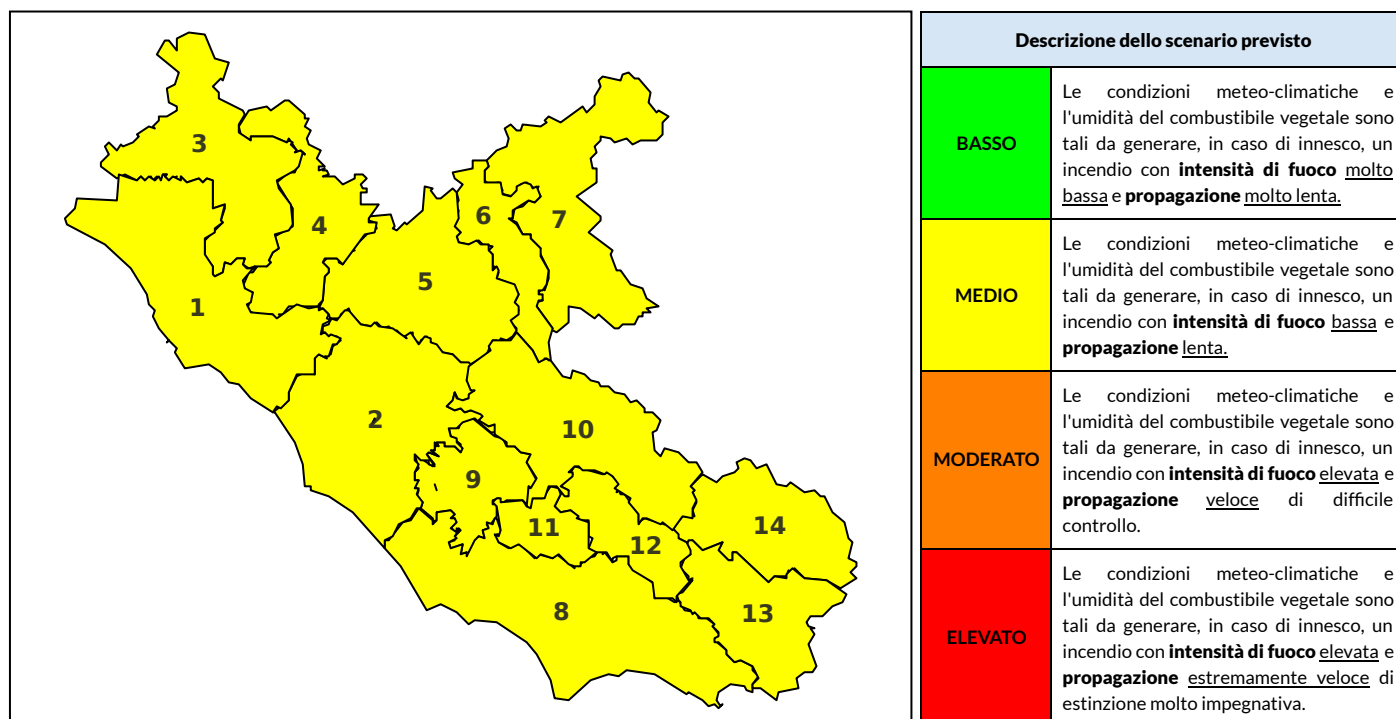

### Previsioni per oggi 31-7-2022

Livello di pericolosità da incendio boschivo per Zona di Allerta AIB

Bollettino emesso nel periodo della campagna AIB Lazio sulla base del modello previsionale RISICOLazio, sviluppato in collaborazione con Fondazione CIMA, che fornisce un supporto per la valutazione della Pericolosità da incendio boschivo aggregata sulle Zone di Allerta AIB, approvate come parte integrante del Piano AIB Lazio 2020-2022 con DGR n° 270 del 15/05/2020. Il dettaglio della distribuzione dei Comuni nelle Zone AIB è consultabile al link [https://protezionecivile.regione.lazio.it/zone\\_allerta\\_aib\\_comuni/](https://protezionecivile.regione.lazio.it/zone_allerta_aib_comuni/). Le Norme Comportamentali per la popolazione sono consultabili al link [https://protezionecivile.regione.lazio.it/norme\\_comportamentali\\_aib/](https://protezionecivile.regione.lazio.it/norme_comportamentali_aib/).

Zona AIB	1	2	3	4	5	6	7	8	9	10	11	12	13	14
Livello Pericolosità	MEDIO	MEDIO	MEDIO	MEDIO	MEDIO	MEDIO	MEDIO	MEDIO	MEDIO	MEDIO	MEDIO	MEDIO	MEDIO	MEDIO

NOTE

Zona AIB	1	2	3	4	5	6	7	8	9	10	11	12	13	14
Livello Pericolosità	MEDIO	MEDIO	MEDIO	MEDIO	MEDIO	MEDIO	MEDIO	MEDIO	MEDIO	MEDIO	MEDIO	MEDIO	MEDIO	MEDIO